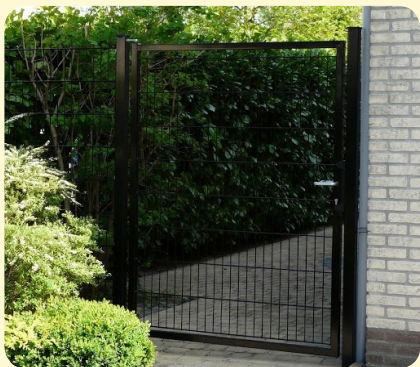

## Degelijke looppoort

Een solide draaipoort vormt een onmisbaar onderdeel van ieder hekwerk. Ruigrok heeft een uitgebreid gamma aan enkele en dubbele poorten, passend bij alle hekwerk typen. De Eco-Turner kenmerkt zich door een degelijke constructie met eigentijdse uitstraling, tegen een gunstige prijs/kwaliteit verhouding.

## Ideaal geschikt voor de woningbouw

De Eco-Turner draaipoorten zijn leverbaar in de breedten van 1 en 1,25 meter en hoogten van 1 tot en met 2 meter. Alle uitvoeringen zijn thermisch verzinkt conform NEN-EN-ISO 1461 en kunnen additioneel voorzien worden van een elektrostatisch aangebrachte poedercoating.

Eenvoud wordt gecombineerd met functionaliteit in deze degelijke looppoort. Ideaal geschikt bij onder andere woningbouwprojecten, sportparken, privé terreinen, etc